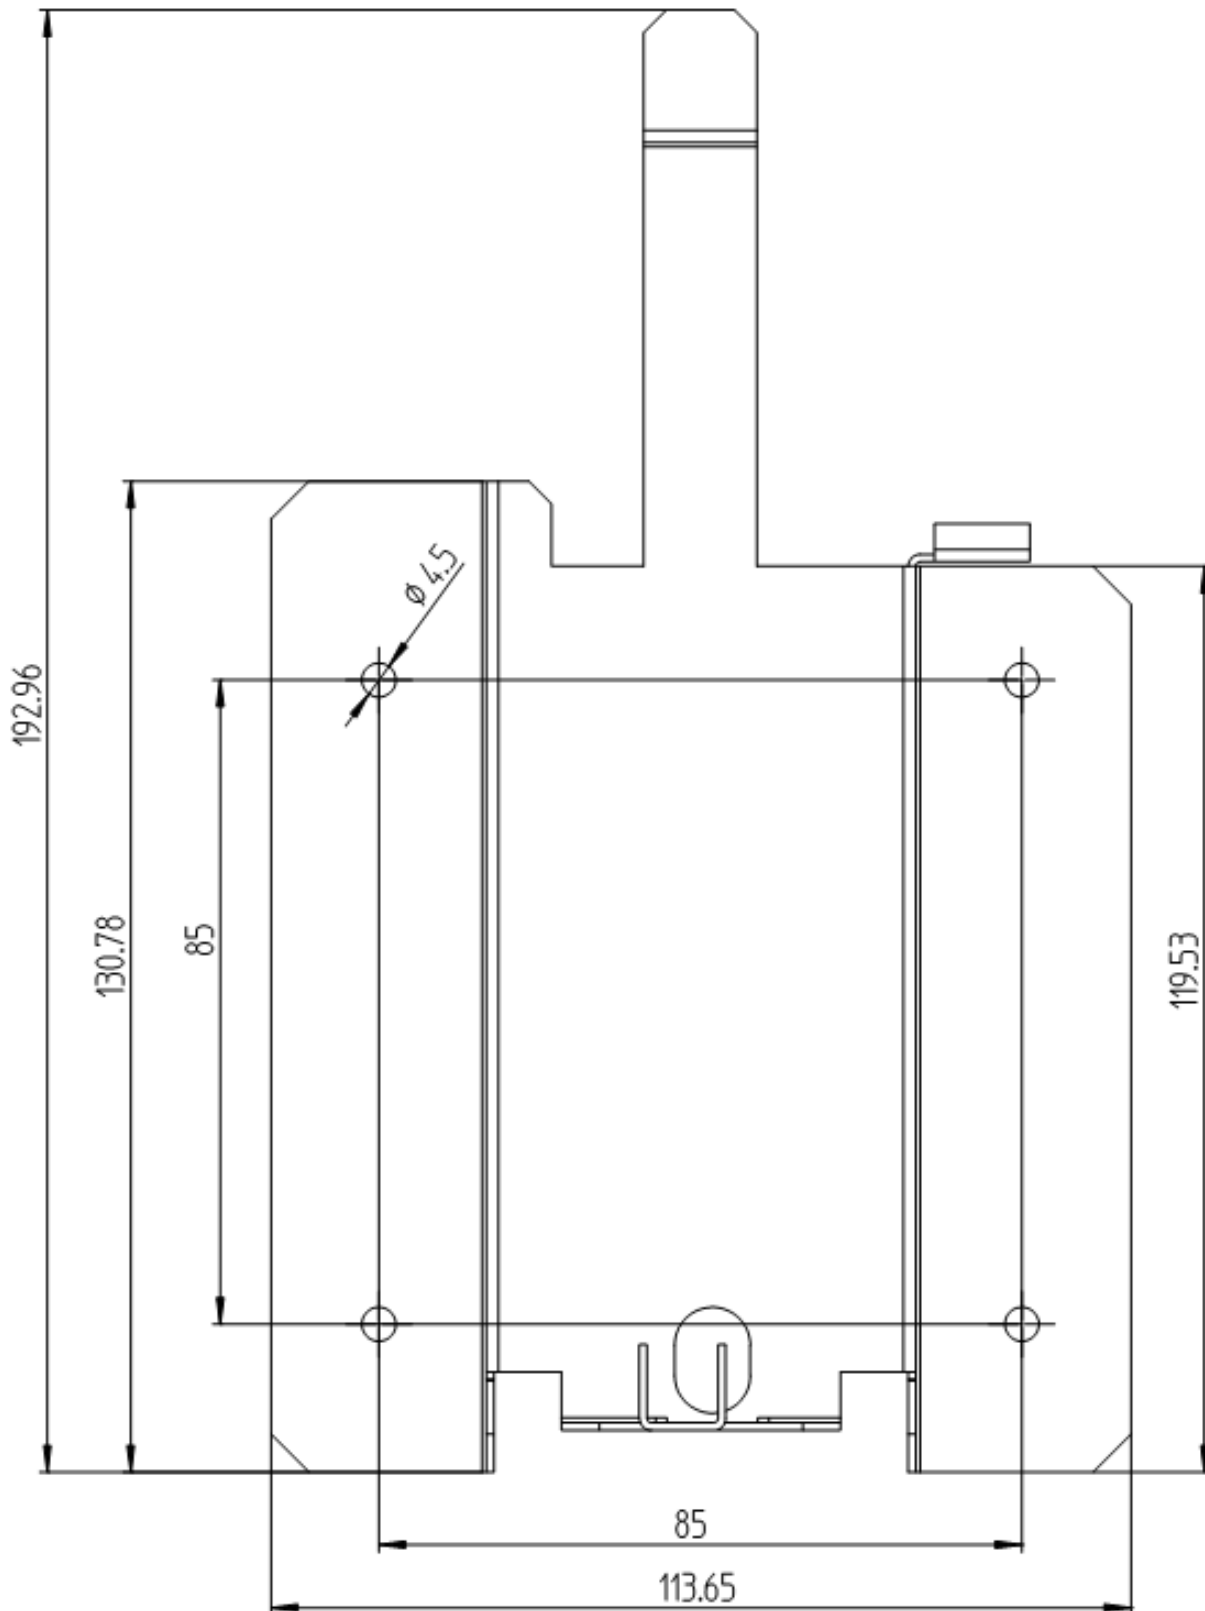

funkwerk W1002 / W2002: Wandhalterung mit Diebstahlschutz
Wall mounting bracket with theft protection

Bei Benutzung dieser Halterung vergrößert sich der Abstand zwischen Gerät und Wand um ca. 24 mm.
The distance between wall and device will be extended by 24 mm, if using this bracket.