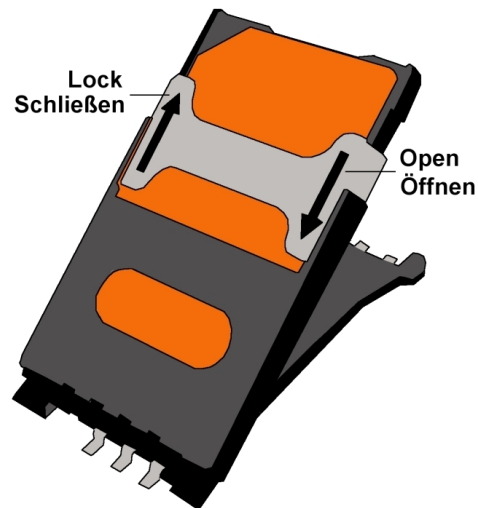

## Infoblatt SIM-Karte RS120wu / Info Sheet SIM-Card RS120wu

### SIM-Karte einsetzen

- **Öffnen** Sie den Kartenschacht. Schieben Sie dazu den Kartenverschluss in Pfeilrichtung , und heben Sie den Kartenschacht leicht an.
- Stellen Sie sicher, dass die Kontakte der SIM-Karte nach unten zeigen.
- Schieben Sie die SIM-Karte in den Kartenschacht, so dass sich die abgeschrägte Ecke der Karte oben links befindet.
- **Schließen** Sie den Kartenschacht. Drücken Sie dazu den Kartenschacht wieder nach unten.
- Schieben Sie den Kartenverschluss in Pfeilrichtung . Sie hören ein Klickgeräusch, wenn die Karte einrastet.

### Insert memory card

- To **open** the card slot slide the card lock in the direction indicated by the arrow  and lift the card slot slightly.
- Make sure that the contact area of the SIM card faces downwards.
- Slide the SIM card in to the card slot, so that the bevelled corner of the card is facing top left.
- To **close** the card slot push the card slot down.
- Slide the card lock in the direction indicated by the arrow . You hear a click when the card locks.